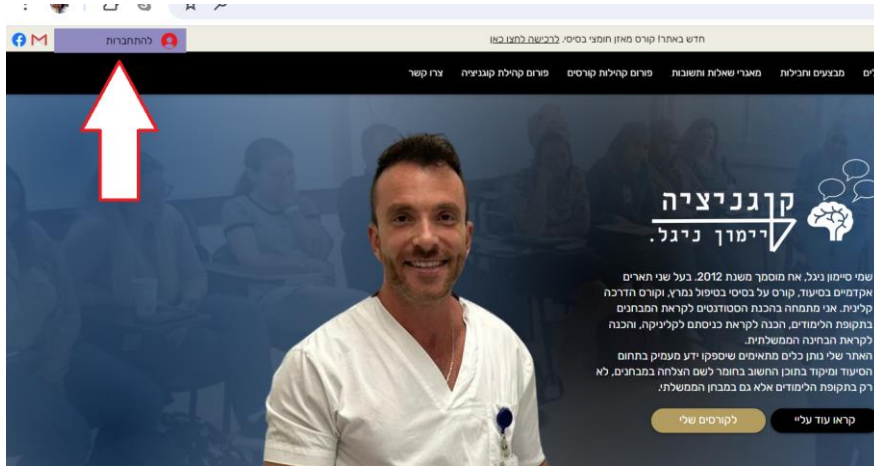

זרד ב'!

לפתיחת הקורס / חבילת קורסים שרכשתם

1. יש להיכנס לאתר קוגניציה
2. להתחבר ישירות לאתר עם המייל / מייל+סיסמה