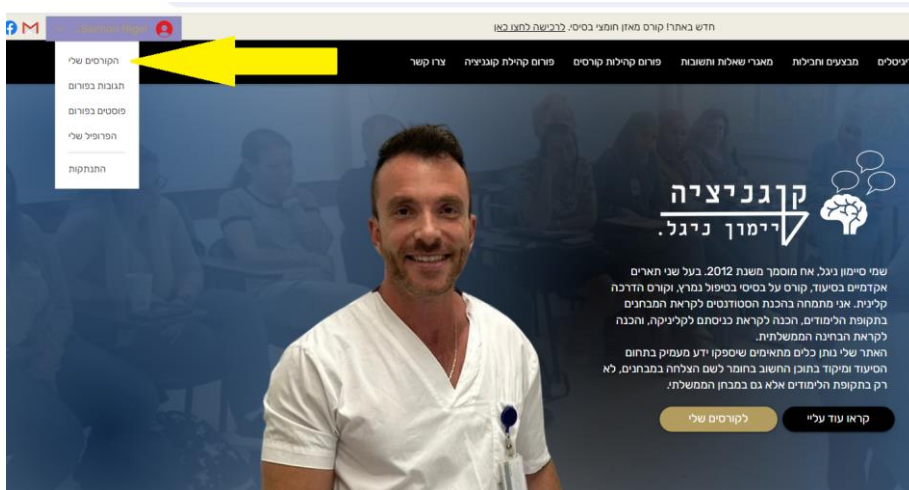

4. לחצו על הקורסים שלי: