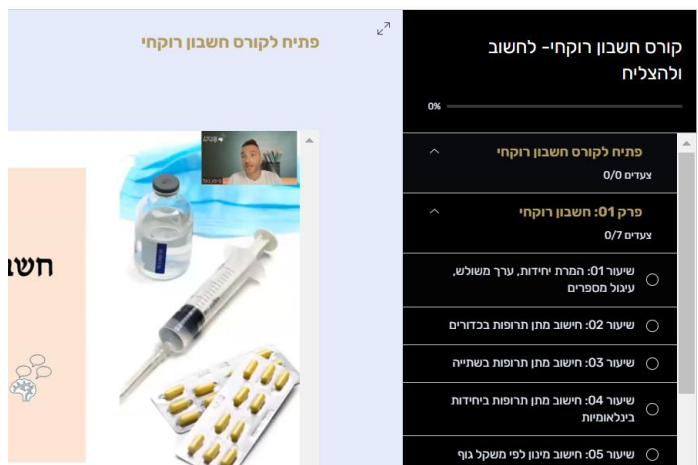

מכאן יש שתי דרכים להיכנס לקורס שאותו רכשתם.

דרך א':

1. נכנסים לקורסים דיגיטליים, ולוחצים על הקורס אותו רכשתם (בדיוק כמו בשלב של הרכישה).

לדוגמה רכשתם קורס חשבון רוקחי:

2. לוחצים "להצגת הקורס"

3. כעת יש לעשות שני דברים, הסדר ביניהם לא משנה.

יש להתחבר לאתר במייל או במייל + סיסמה שהתחברתם איתם כשרכשתם את החבילה/ קורס, וללחוץ על "לפתיחת הקורס לחצו כאן"

או

ניתן ללחוץ על "לפתיחת הקורס לחצו כאן" (בצהוב),
ואז תקבלו את המסך הבא:

אתם בוחרים התחברות לחשבון, ומתחברים.

לאחר שאתם מתחברים עם המייל אתם אוטומטית נכנסים לקורס אותו רכשתם, ומקבלים את המסך הבא:

בכל פרק לחצו על החץ מצד שמאל, כדי לפתוח את כל השיעורים שבכל אחד מהם יש מצגת והקלטה דיגיטלית של השיעור:

זרד ב'!

לפתיחת הקורס / חבילת קורסים שרכשתם