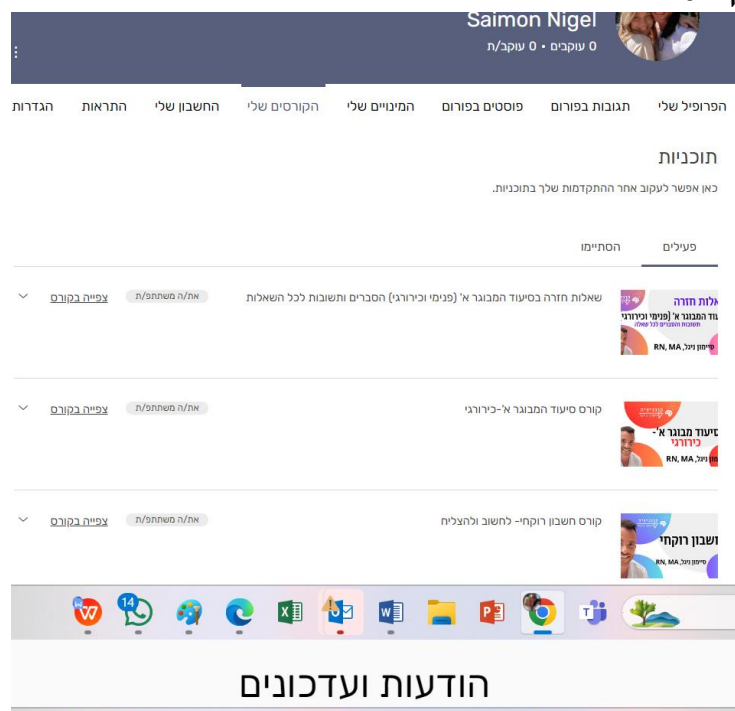

לאחר שאתם מתחברים עם המייל אתם אוטומטית נכנסים לקורס אותו רכשתם, ומקבלים את המסך הבא:

בכל פרק לחצו על החץ מצד שמאל, כדי לפתוח את כל השיעורים שבכל אחד מהם יש מצגת והקלטה דיגיטלית של השיעור:

זרד ב'!

לפתיחת הקורס / חבילת קורסים שרכשתם

1. יש להיכנס לאתר קוגניציה
2. להתחבר ישירות לאתר עם המייל / מייל+סיסמה

3. לאחר התחברות לאתר, לחצו על החץ משמאל להתחברות (ראו עיגול אדום בתמונה הבאה):

4. לחצו על הקורסים שלי:

5. ותמצאו את כל הקורסים אותם רכשתם או אינדיווידואלית או כחבילת קורסים: