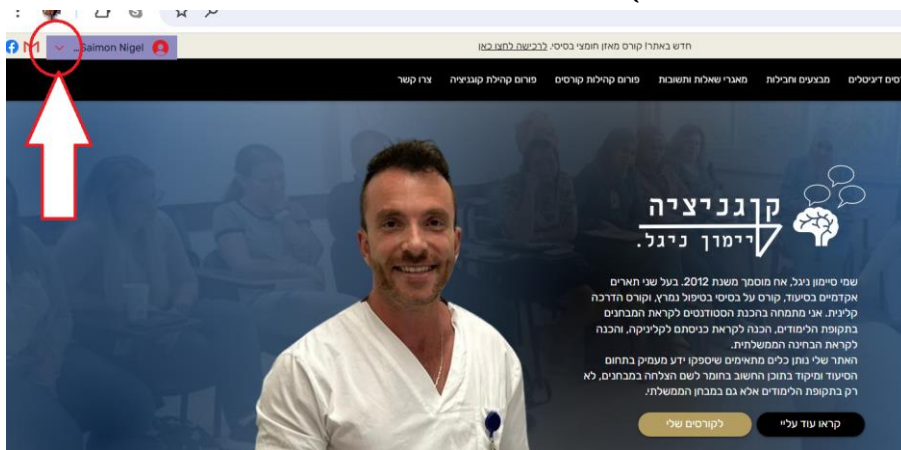

3. לאחר התחברות לאתר, לחצו על החץ משמאל להתחברות (ראו עיגול אדום בתמונה הבאה):