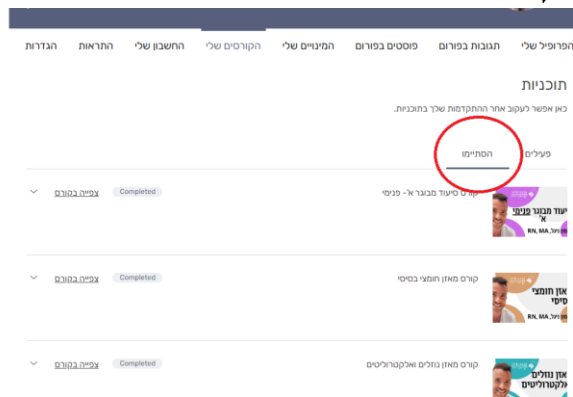

6. כעת אתם יכולים ללחוץ על צפייה בקורס, ואתם ישר נכנסים לקורס.

7. במידה וסיימתם את הקורס במלואו, אתם עדיין יכולים לצפות בקורס, בהתאם לזמן המצוין בקורס בזמן הרכישה, (לרוב חצי שנה) ניתן להיכנס לקורסים הללו כפי שהסברתי בשיטה הראשונה, בקטלוג הקורסים או ללחוץ בקורסים שלי על המילה "הסתיימו" ואז ללחוץ על "צפייה בקורס":

בהצלחה לכולם!