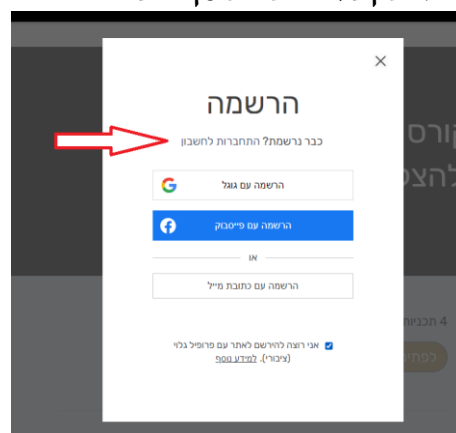

מספר הכרטיס *
יש למלא את מספר הכרטיס

תאריך תפוגה *
קוד אבטחה (CVV) *
שם בעלת הכרטיס *

חלק ב': לאחר רכישת הקורס, מה עושים ואיך נכנסים לקורס אותו רכשתם!?

נכנסים לאתר קוגניציה סיימון ניגל:

[/https://www.cognition-saimon.com](https://www.cognition-saimon.com)

מכאן יש שתי דרכים להיכנס לקורס שאותו רכשתם.

דרך א':

1. נכנסים לקורסים דיגיטליים, ולוחצים על הקורס אותו רכשתם (בדיוק כמו בשלב של הרכישה).

לדוגמה רכשתם קורס חשבון רוקחי:

2. לוחצים "להצגת הקורס"

3. כעת יש לעשות שני דברים, הסדר ביניהם לא משנה.

יש להתחבר לאתר במייל או במייל + סיסמה שהתחברתם איתם כשרכשתם את החבילה/ קורס, וללחוץ על "לפתיחת הקורס לחצו כאן"

או

ניתן ללחוץ על "לפתיחת הקורס לחצו כאן" (בצהוב),
ואז תקבלו את המסך הבא:

אתם בוחרים התחברות לחשבון, ומתחברים.

לאחר שאתם מתחברים עם המייל אתם אוטומטית נכנסים לקורס אותו רכשתם, ומקבלים את המסך הבא:

בכל פרק לחצו על החץ מצד שמאל, כדי לפתוח את כל השיעורים שבכל אחד מהם יש מצגת והקלטה דיגיטלית של השיעור:

זרד ב'!

לפתיחת הקורס / חבילת קורסים שרכשתם