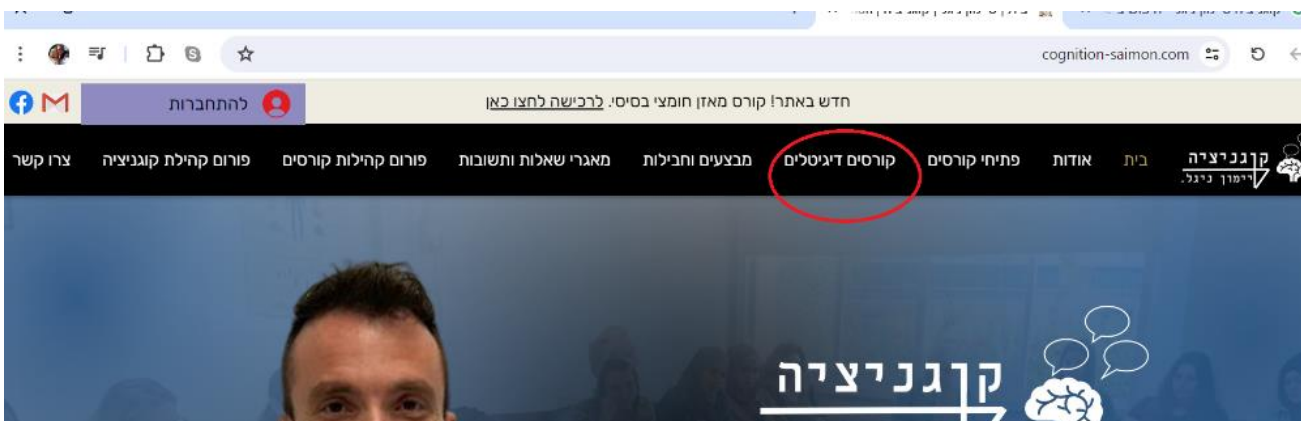

חלק א': איך רוכשים קורסים באתר קוגניציה!?

1. נכנסים לאתר קוגניציה-סיימון ניגל (אפשר דרך גוגל, לכתוב קוגניציה-סיימון ניגל, ונכנסים לאפשרות הראשונה):

או שניתן פשוט ללחוץ על הקישור הבא:

[/https://www.cognition-saimon.com](https://www.cognition-saimon.com)

2. נכנסים ללשונית קורסים דיגיטליים:

3. מגלגלים את העמוד למטה לקטלוג הקורסים, ובוחרים את הקורס שאותו אתם רוצים לרכוש:

ד"ר שבתוך קורס מאזן חומצי בסיסי, בליקשת לחצו כאן

קטלוג הקורסים

חשבון רוקחי
סימון ניגל, RN, MA