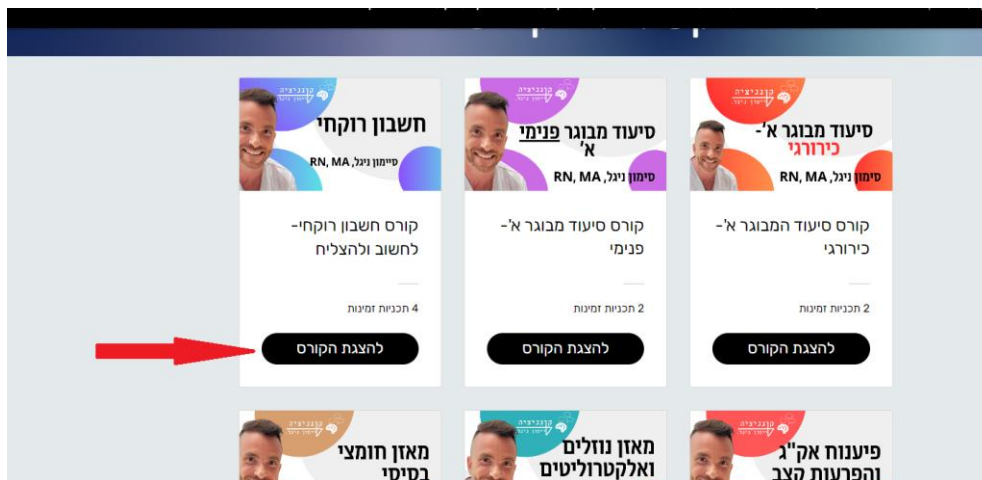

מספר הכרטיס *
יש למלא את מספר הכרטיס

תאריך תפוגה *
קוד אבטחה (CVV) *
שם בעלת הכרטיס *

חלק ב': לאחר רכישת הקורס, מה עושים ואיך נכנסים לקורס אותו רכשתם!?

נכנסים לאתר קוגניציה סיימון ניגל:

[/https://www.cognition-saimon.com](https://www.cognition-saimon.com)

מכאן יש שתי דרכים להיכנס לקורס שאותו רכשתם.

דרך א':

1. נכנסים לקורסים דיגיטליים, ולוחצים על הקורס אותו רכשתם (בדיוק כמו בשלב של הרכישה).

לדוגמה רכשתם קורס חשבון רוקחי:

2. לוחצים "להצגת הקורס"

3. כעת יש לעשות שני דברים, הסדר ביניהם לא משנה.