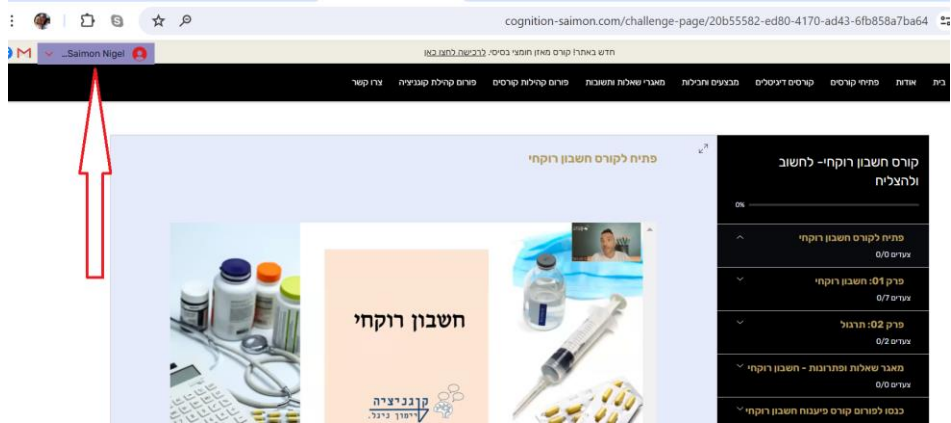

מכאן יש שתי דרכים להיכנס לקורס שאותו רכשתם.

דרך א':

1. נכנסים לקורסים דיגיטליים, ולוחצים על הקורס אותו רכשתם (בדיוק כמו בשלב של הרכישה).

לדוגמה רכשתם קורס חשבון רוקחי:

2. לוחצים "להצגת הקורס"

3. כעת יש לעשות שני דברים, הסדר ביניהם לא משנה.

יש להתחבר לאתר במייל או במייל + סיסמה שהתחברתם איתם כשרכשתם את החבילה/ קורס, וללחוץ על "לפתיחת הקורס לחצו כאן"

או

ניתן ללחוץ על "לפתיחת הקורס לחצו כאן" (בצהוב),
ואז תקבלו את המסך הבא:

אתם בוחרים התחברות לחשבון, ומתחברים.

לאחר שאתם מתחברים עם המייל אתם אוטומטית נכנסים לקורס אותו רכשתם, ומקבלים את המסך הבא:

בכל פרק לחצו על החץ מצד שמאל, כדי לפתוח את כל השיעורים שבכל אחד מהם יש מצגת והקלטה דיגיטלית של השיעור:

זרד ב'!

לפתיחת הקורס / חבילת קורסים שרכשתם