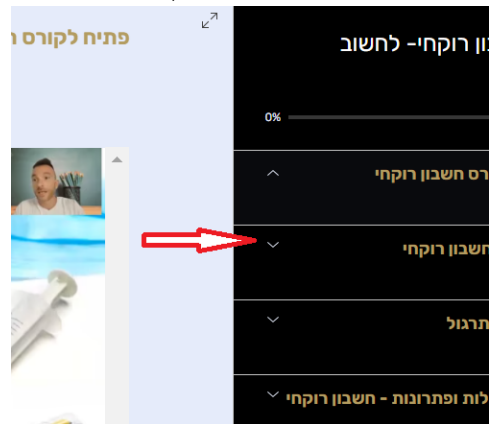

מכאן יש שתי דרכים להיכנס לקורס שאותו רכשתם.

דרך א':

1. נכנסים לקורסים דיגיטליים, ולוחצים על הקורס אותו רכשתם (בדיוק כמו בשלב של הרכישה).

לדוגמה רכשתם קורס חשבון רוקחי:

2. לוחצים "להצגת הקורס"

3. כעת יש לעשות שני דברים, הסדר ביניהם לא משנה.

יש להתחבר לאתר במייל או במייל + סיסמה שהתחברתם איתם כשרכשתם את החבילה/ קורס, וללחוץ על "לפתיחת הקורס לחצו כאן"

או

ניתן ללחוץ על "לפתיחת הקורס לחצו כאן" (בצהוב),
ואז תקבלו את המסך הבא:

אתם בוחרים התחברות לחשבון, ומתחברים.

לאחר שאתם מתחברים עם המייל אתם אוטומטית נכנסים לקורס אותו רכשתם, ומקבלים את המסך הבא:

בכל פרק לחצו על החץ מצד שמאל, כדי לפתוח את כל השיעורים שבכל אחד מהם יש מצגת והקלטה דיגיטלית של השיעור:

זרד ב'!

לפתיחת הקורס / חבילת קורסים שרכשתם