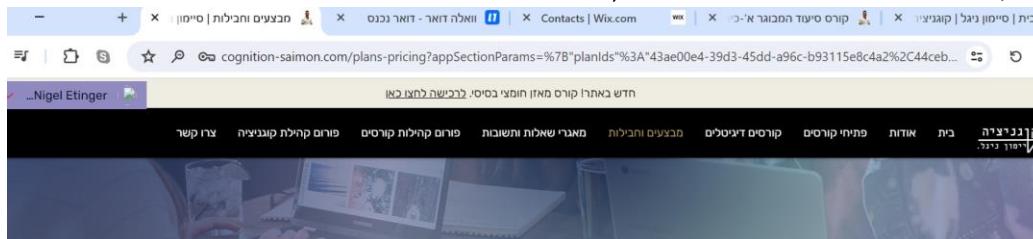

9. לאחר שנרשמתם לאתר נפתח המסך הבא (בהתאם לקורס אותו אתם רוצים לרכוש, כרגע הדוגמה מתבצעת על קורס סיעוד מבוגר א'-כירורגי):

חבילת סיעוד מבוגר א' (פנימי וכירורגי) 395[₪] בתוקף לשטר 6 חודשים רכישה לחצו כאן קורס סיעוד מבוגר א'-פנימי ✓	קורס סיעוד המבוגר א'-כירורגי 220[₪] גישה בלעדית לסדרה דוגי הקורס בסיעוד המבוגר א בתוקף לשטר 6 חודשים רכישה לחצו כאן תרחיש מטופל סביב ניתוח ✓

במידה והקורס מופיע גם בחבילות קורסים,

יופיעו כל האפשרויות לאותו קורס ספציפי שאתם רוצים לרכוש, שימו לב שאתם בוחרים את האפשרות אותה אתם רוצים!

10. לחצו : "לרכישה לחצן כאן" (בצהוב)

11. כעט נפתח אתר הסליקה, ואתם בוחרים את אפשרות הרכישה: אשראי או Bit