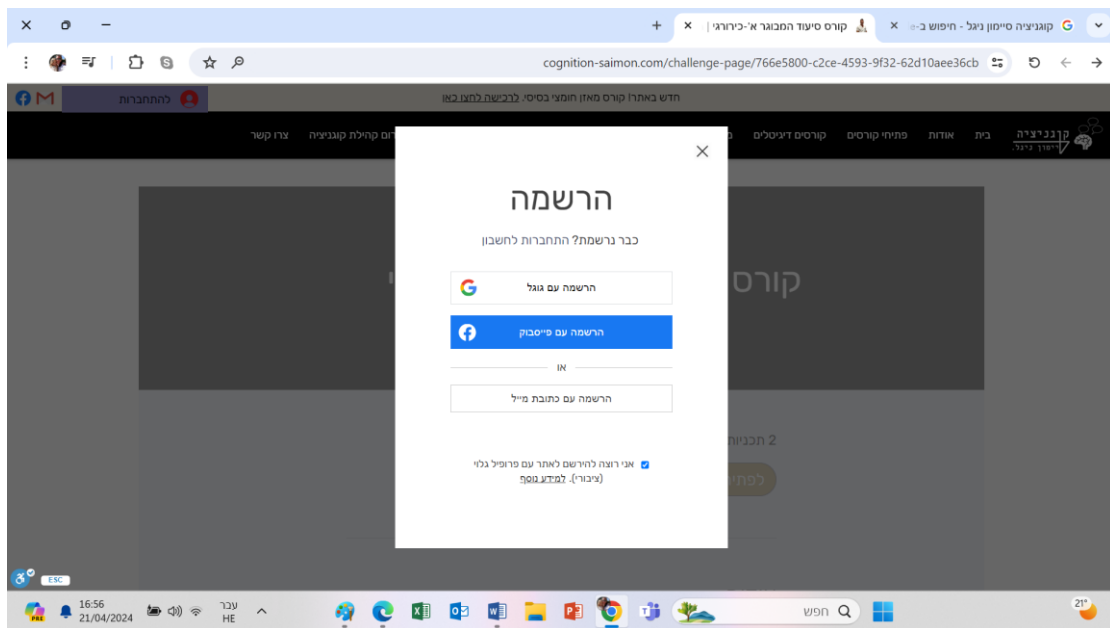

סימון ניגל, RN, MA

שאלות חזרה בסיעוד המבוגר א' (פנימי וכירורגי) הסברים...

הכילת סיעוד מבוגר א' (פנימי וכירורגי)

[להצגת הקורס](#)

4. לוחצים "להצגת הקורס" (במסגרת שחורה), לשם ההמחשה הקורס הנבחר הינו:
סיעוד מבוגר א'-כירורגי

5. לוחצים "לפתיחת הקורס לחצו כאן" (בצהוב)

6. נפתח המסך הבא:

לכל מי שנכנס בפעם הראשונה לאתר ולא נרשם לפני, מכניס את הפרטים במסך ההרשמה שנפתח!

למי שכבר נרשם לאתר לפני, ונכנס לרכוש קורס אחר או להיכנס לקורס שלו, בוחר את האפשרות התחברות לחשבון ולא נרשם מחדש